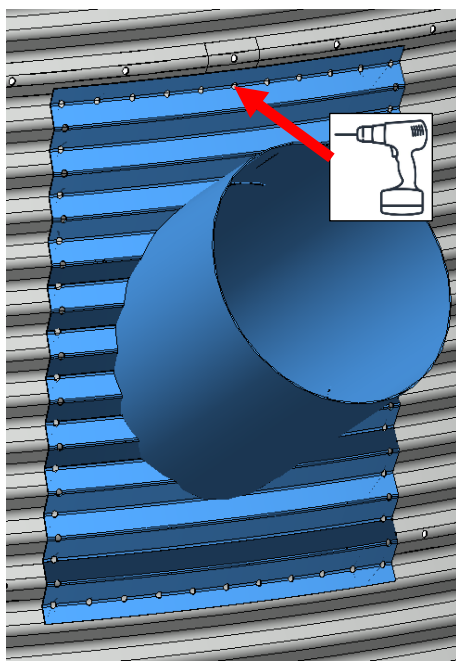

PRZEJŚCIE PRZENOŚNIKA ŚLIMAKOWEGO

Wyposażenie dodatkowe

H

Ø6,4: 1910mm

Ø7,2: 2130mm

Ø6,4: 1840mm

Ø7,2: 2060mm

311252