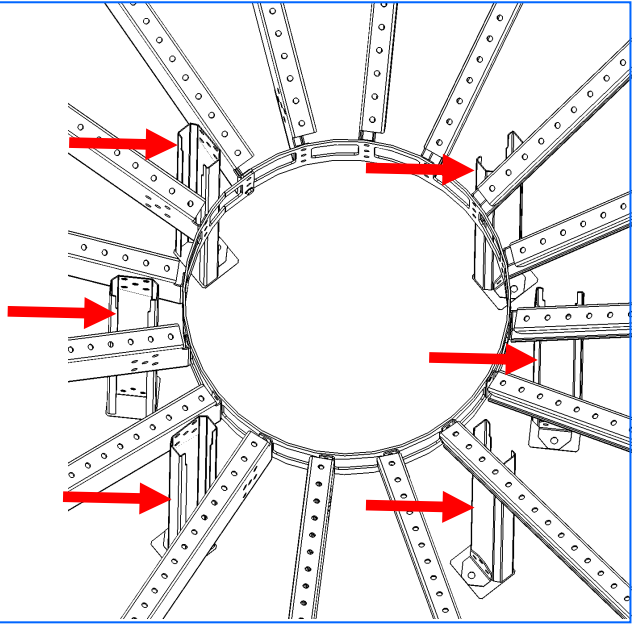

Ø6,4

6x
HJK72012
/
HJK72110