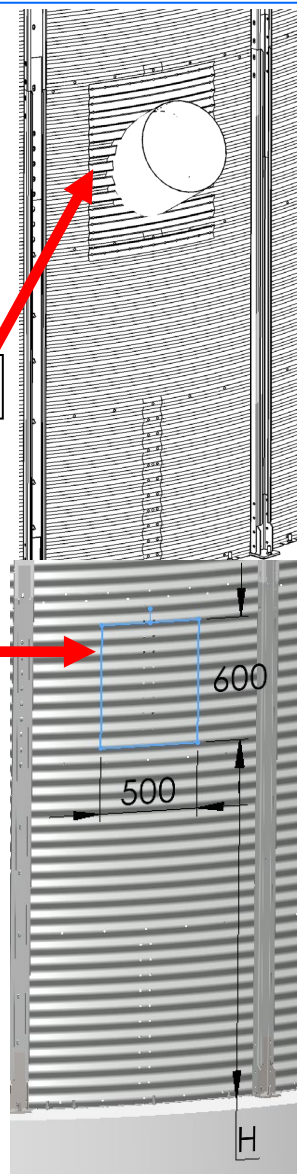

- a. Zaznacz na betonie żądane położenie przenośnika.
- b. Pozycja zewnętrznych wzmocnień silosa powinna być symetryczna do zaznaczonej linii.

2. Drabina

Pozycjonowanie otworu dachowego powinno być skorelowane ze wzmocnieniami zewnętrznymi silosa.

- 1 dolna część drabiny: na pionowym wzmocnieniu silosa.
- 2 górna część drabiny: symetrycznie pomiędzy wzmocnieniami zewnętrznymi silosa.

Dodatkowa drabina z platformą spoczynkową do drzwi powyżej leja dostępna jako akcesorium.

PRZEJŚCIE PRZENOŚNIKA ŚLIMAKOWEGO

Wyposażenie dodatkowe

H

Ø6,4: 1910mm

Ø7,2: 2130mm

Ø6,4: 1840mm

Ø7,2: 2060mm

311252