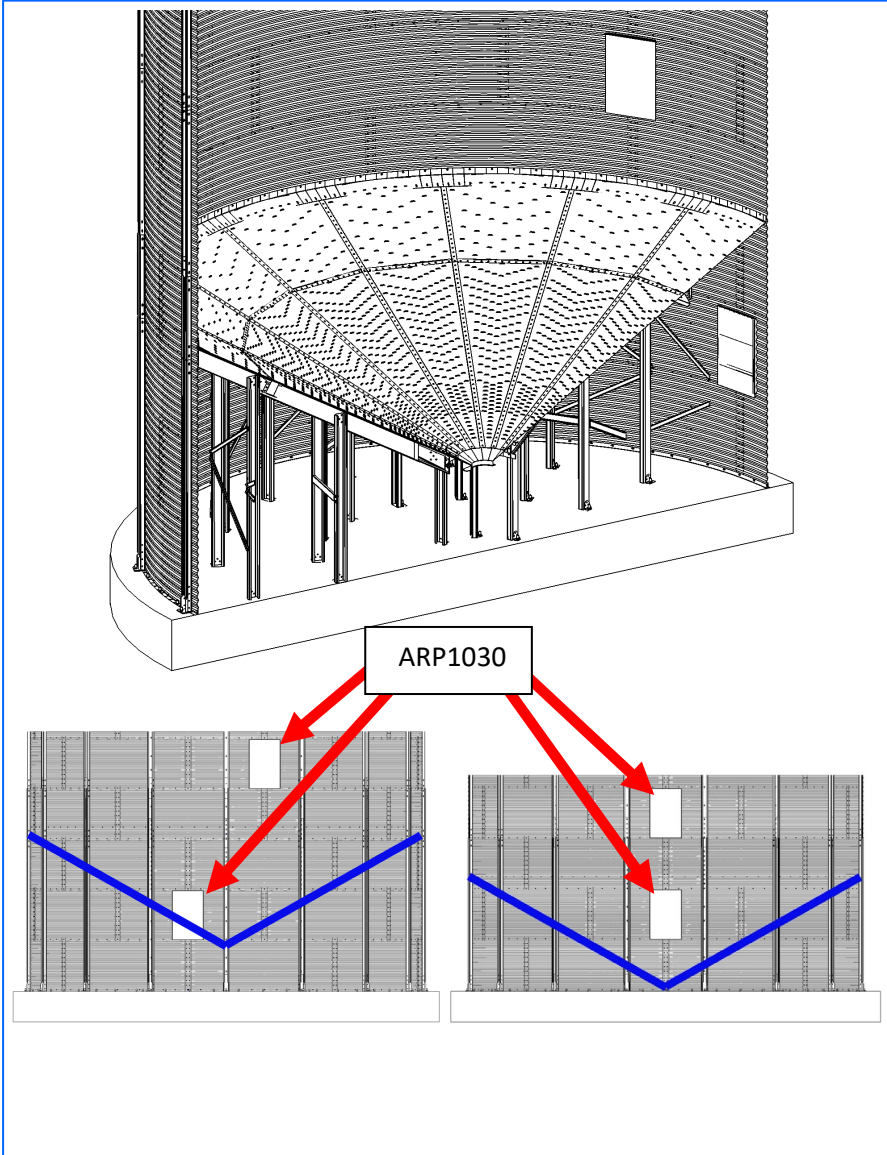

- a. Zaznacz na betonie żądane położenie przenośnika.
- b. Pozycja zewnętrznych wzmocnień silosa powinna być symetryczna do zaznaczonej linii.

2. Drabina

Pozycjonowanie otworu dachowego powinno być skorelowane ze wzmocnieniami zewnętrznymi silosa.

- 1 dolna część drabiny: na pionowym wzmocnieniu silosa.
- 2 górna część drabiny: symetrycznie pomiędzy wzmocnieniami zewnętrznymi silosa.

Dodatkowa drabina z platformą spoczynkową do drzwi powyżej leja dostępna jako akcesorium.

3. Wywietrznik dachowy

300857

Zainstaluj wywietrzniki dachowe symetrycznie na dachu silosa.

300857 SZT		
Ilość warstw	Ø6,4	Ø7,2
6-14	5	6

DOLNA SEKCJA SILOSA

ARPP1009

HJK72022

HJK72073