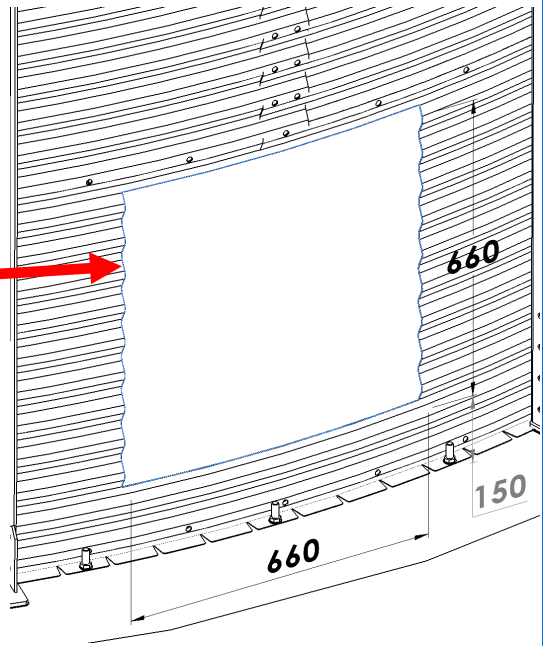

WLOT POWIETRZA

Wyposażenie dodatkowe

HJK56068