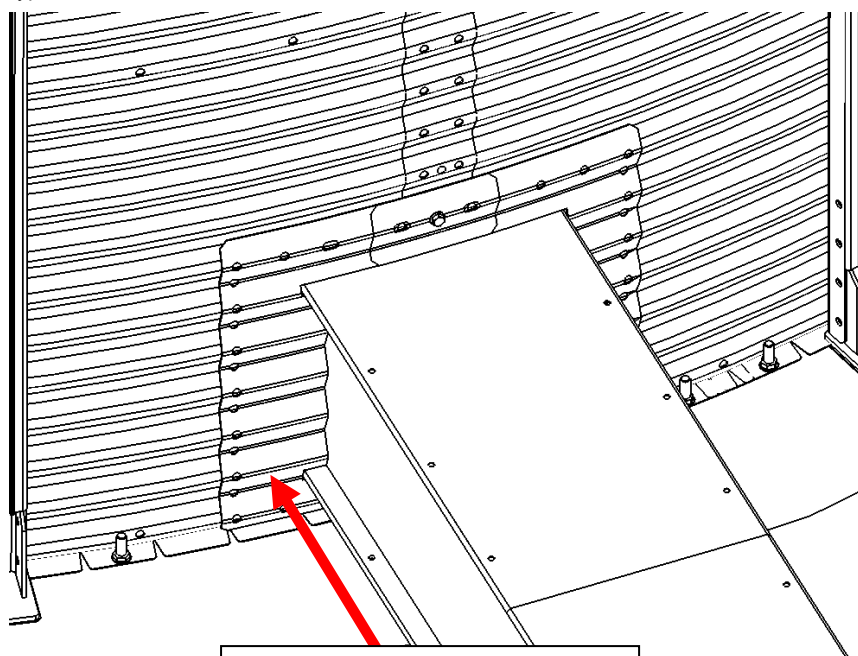

PRZEJŚCIE PRZENOŚNIKA DOLNEGO

Wyposażenie dodatkowe

HJK56042 Skandia KTIFb

HJK56045 Skandia KTIBU

HJK56048 KTBU/KTFb

HJK56051 Blanko