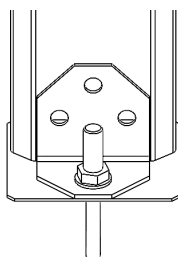

- 1 dolna część drabiny: na pionowym wzmocnieniu silosa.
- 2 górna część drabiny: symetrycznie pomiędzy wzmocnieniami zewnętrznymi silosa.

Dodatkowa drabina z platformą spoczynkową do drzwi powyżej leja dostępna jako akcesorium.

PRZEJŚCIE PRZENOŚNIKA ŚLIMAKOWEGO

Wyposażenie dodatkowe

H

Ø6,4: 1910mm

Ø7,2: 2130mm

Ø6,4: 1840mm

Ø7,2: 2060mm

311252