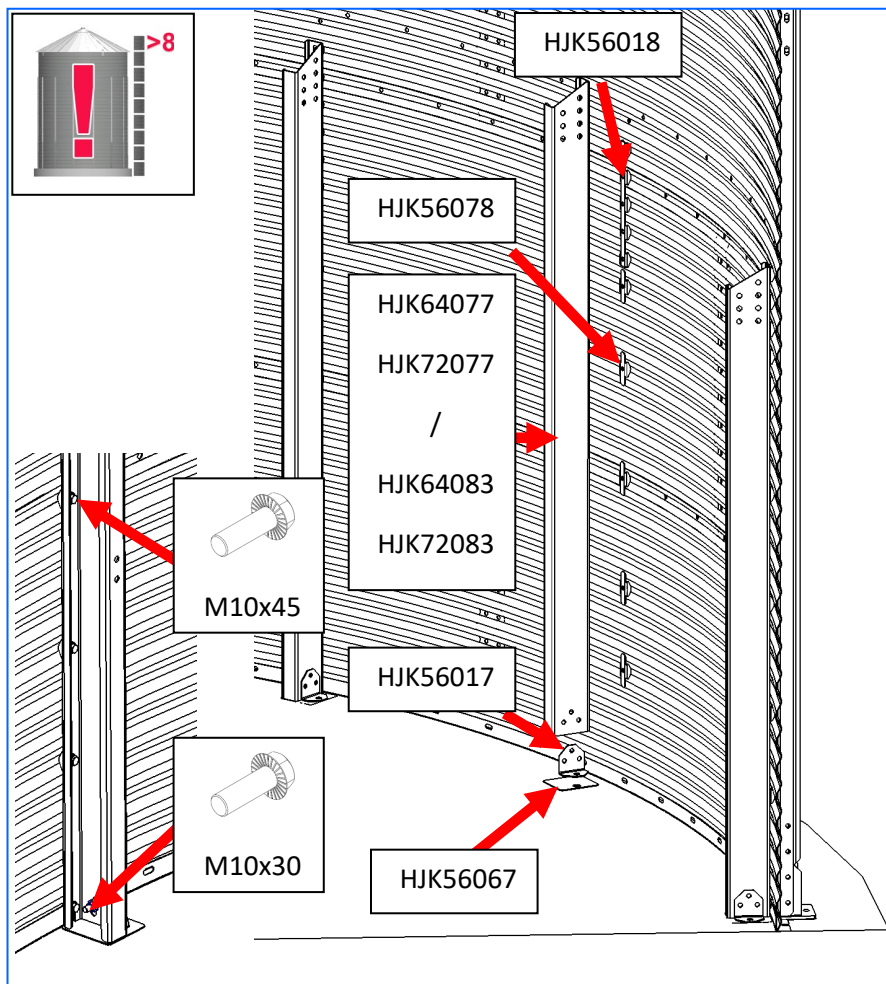

LEJ WEWNĘTRZNY

Wstępnie dokręć ręką śruby.