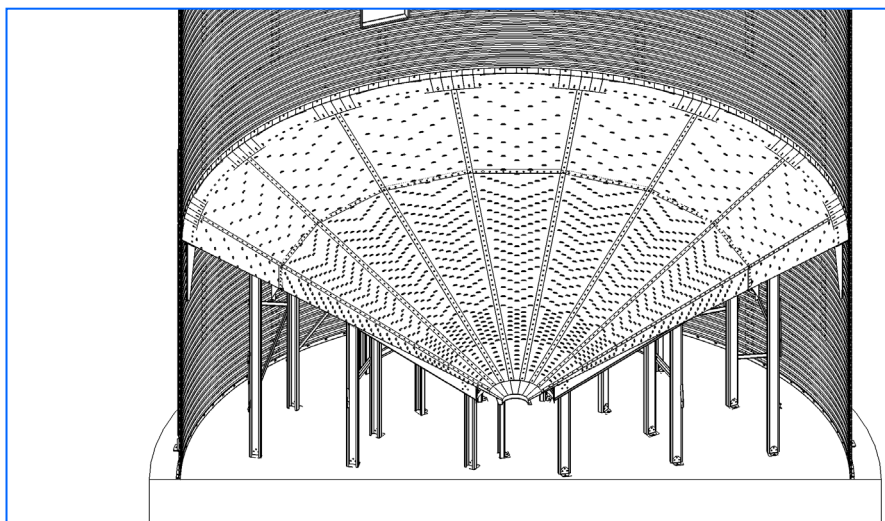

Dokręć wszystkie śruby następującymi momentami:

M8: 27Nm

M10: 53NM