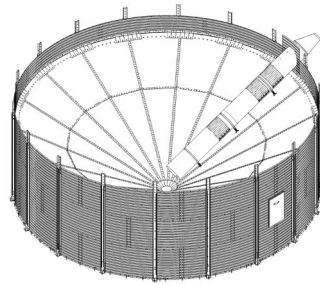

HJK72003

Part number	SZT		
300872	6		
311052	3		
311053	6		
311066	3		
311087	1		
311252	1		
AR13493	1		
ARPP1015_72	17		
ARPP1030_72	1		
HJK56017	42		
HJK56018	18		
HJK56033	8		
HJK56038	18		
HJK56067	60		
HJK56074	18		
HJK56076	3		
HJK72007	18		
HJK72010	18		
HJK72013	18		
HJK72014	1		
HJK72015	18		
HJK72016	18		
HJK72018	9		
HJK72019	9		
HJK72024	1