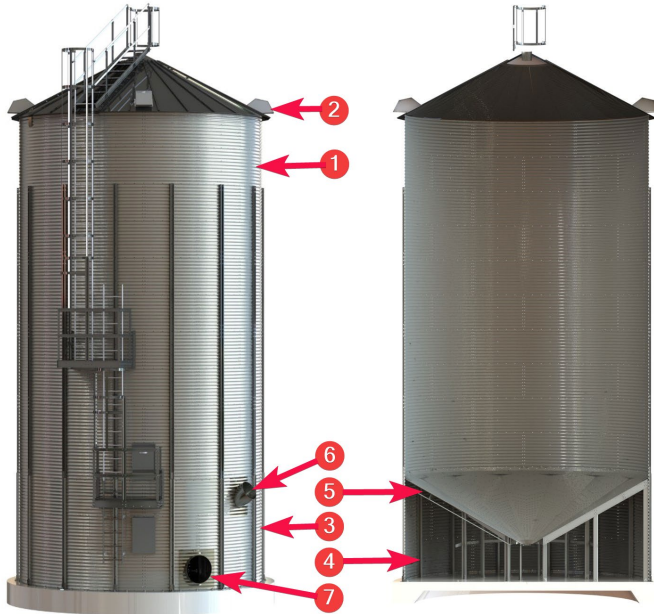

Ø6,4 / 7,2m

LEJ WEWNĘTRZNY

ID: D16585 | REV: 2024A
MEPU OY

GŁÓWNE KOMPONENTY

1. Silos okrągły
2. Wywietrznik dachowy *
3. Dolna sekcja silosa
4. Nogi dodatkowe **
5. Lej wewnętrzny
6. Otwór przenośnika rozładawczego *
7. Wlot powietrza *

- a. Zaznacz na betonie żądane położenie przenośnika.
- b. Pozycja zewnętrznych wzmocnień silosa powinna być symetryczna do zaznaczonej linii.

2. Drabina

Pozycjonowanie otworu dachowego powinno być skorelowane ze wzmocnieniami zewnętrznymi silosa.