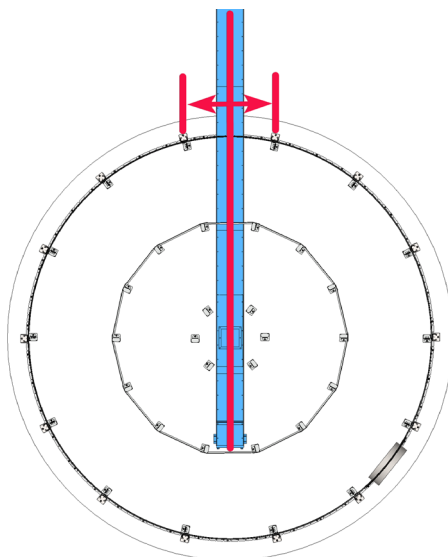

Ø6,4 / 7,2m

LEJ WEWNĘTRZNY

ID: D16585 | REV: 2024A
MEPU OY

GŁÓWNE KOMPONENTY

1. Silos okrągły
2. Wywietrznik dachowy *
3. Dolna sekcja silosa
4. Nogi dodatkowe **
5. Lej wewnętrzny
6. Otwór przenośnika rozładawczego *
7. Wlot powietrza *

* W zależności od typu leja wewnętrznego i wybranej opcji

** W silosie od 9 warstw wwyż

SILOS OKRĄGŁY

Postępuj zgodnie z instrukcją montażu silosa

Instrukcje dodatkowe

1. Pozycjonowanie przenośnika rozładawczego silosa

- a. Zaznacz na betonie żądane położenie przenośnika.
- b. Pozycja zewnętrznych wzmocnień silosa powinna być symetryczna do zaznaczonej linii.

2. Drabina

Pozycjonowanie otworu dachowego powinno być skorelowane ze wzmocnieniami zewnętrznymi silosa.

- 1 dolna część drabiny: na pionowym wzmocnieniu silosa.
- 2 górna część drabiny: symetrycznie pomiędzy wzmocnieniami zewnętrznymi silosa.

Dodatkowa drabina z platformą spoczynkową do drzwi powyżej leja dostępna jako akcesorium.