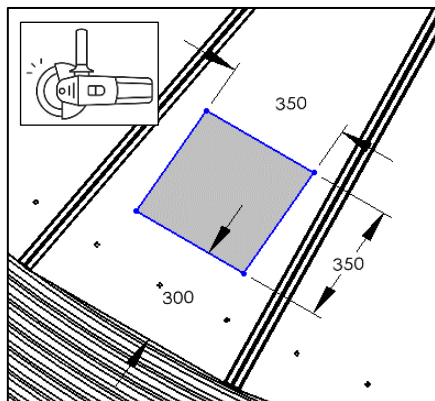

3. Wywietrznik dachowy

300857

Zainstaluj wywietrzniki dachowe symetrycznie na dachu silosa.

300857 SZT		
Ilość warstw	Ø6,4	Ø7,2
6-14	5	6