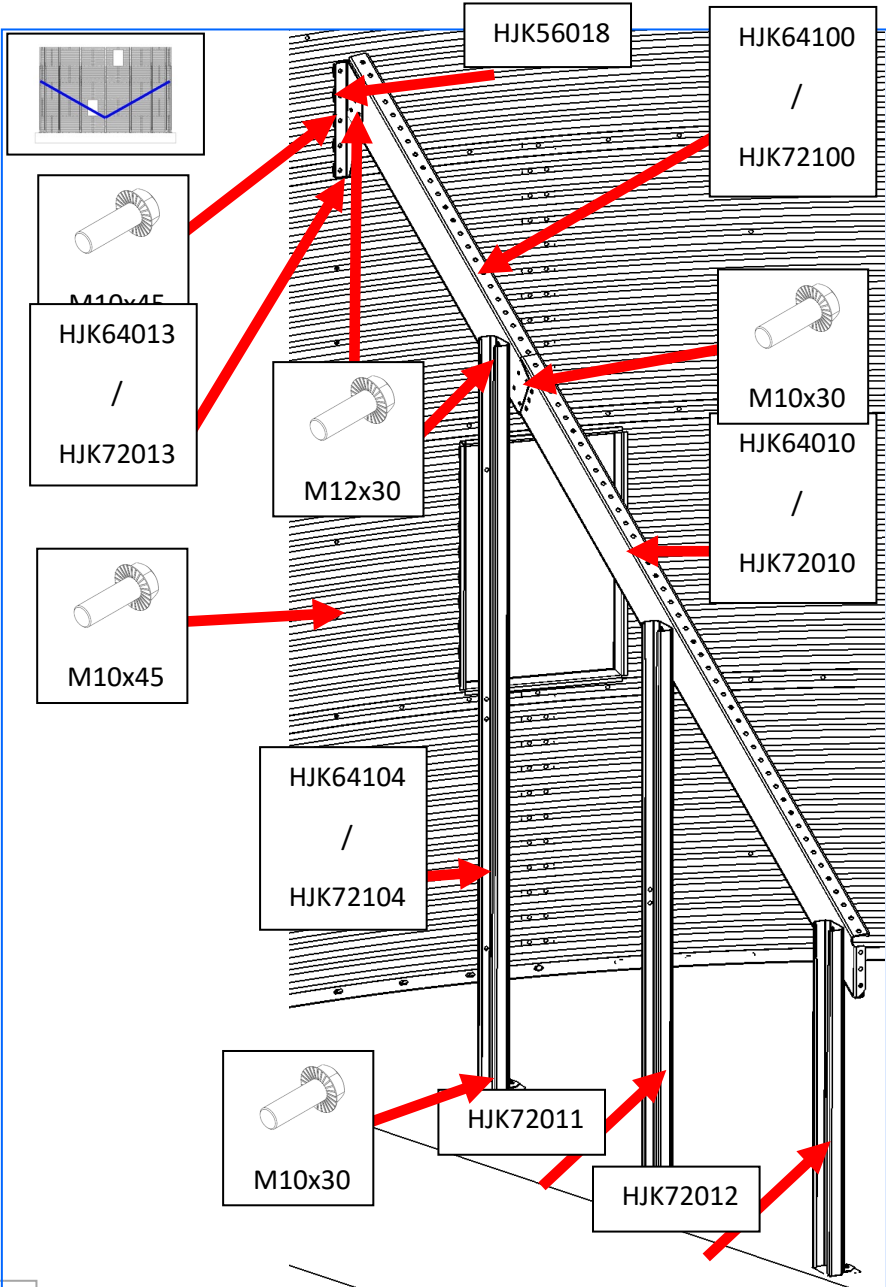

- a. Zaznacz na betonie żądane położenie przenośnika.
- b. Pozycja zewnętrznych wzmocnień silosa powinna być symetryczna do zaznaczonej linii.

2. Drabina

Pozycjonowanie otworu dachowego powinno być skorelowane ze wzmocnieniami zewnętrznymi silosa.

- 1 dolna część drabiny: na pionowym wzmocnieniu silosa.
- 2 górna część drabiny: symetrycznie pomiędzy wzmocnieniami zewnętrznymi silosa.

Dodatkowa drabina z platformą spoczynkową do drzwi powyżej leja dostępna jako akcesorium.

HJK56038

HJK56074

LEJ WEWNĘTRZNY

Wstępnie dokręć ręką śruby.

Ø6,4

6x
HJK72012
/
HJK72110

Ø7,2

6x
HJK72012
/
HJK72110