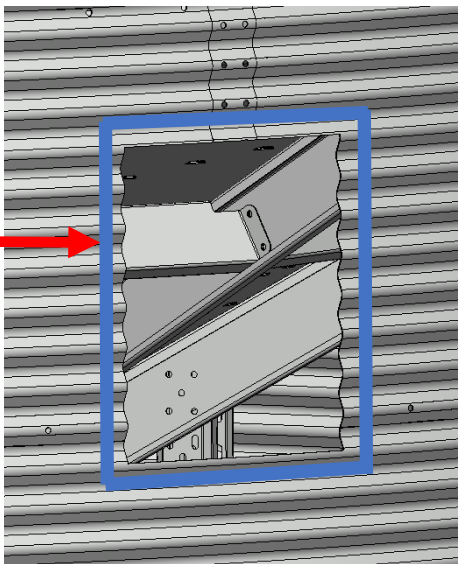

- 1 dolna część drabiny: na pionowym wzmocnieniu silosa.
- 2 górna część drabiny: symetrycznie pomiędzy wzmocnieniami zewnętrznymi silosa.

Dodatkowa drabina z platformą spoczynkową do drzwi powyżej leja dostępna jako akcesorium.

PRZEJŚCIE PRZENOŚNIKA ŚLIMAKOWEGO

Wyposażenie dodatkowe

H

Ø6,4: 1910mm

Ø7,2: 2130mm

Ø6,4: 1840mm

Ø7,2: 2060mm

311252