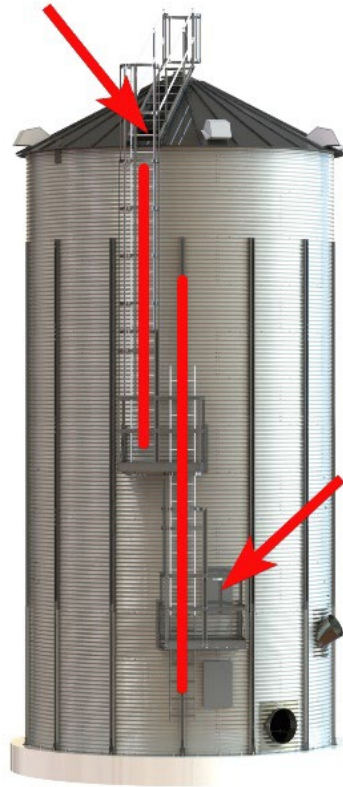

Ø6,4 / 7,2m

LEJ WEWNĘTRZNY

ID: D16585 | REV: 2024A
MEPU OY

GŁÓWNE KOMPONENTY

1. Silos okrągły
2. Wywietrznik dachowy *
3. Dolna sekcja silosa
4. Nogi dodatkowe **
5. Lej wewnętrzny
6. Otwór przenośnika rozładawczego *
7. Wlot powietrza *

- a. Zaznacz na betonie żądane położenie przenośnika.
- b. Pozycja zewnętrznych wzmocnień silosa powinna być symetryczna do zaznaczonej linii.

2. Drabina

Pozycjonowanie otworu dachowego powinno być skorelowane ze wzmocnieniami zewnętrznymi silosa.

- 1 dolna część drabiny: na pionowym wzmocnieniu silosa.
- 2 górna część drabiny: symetrycznie pomiędzy wzmocnieniami zewnętrznymi silosa.

Dodatkowa drabina z platformą spoczynkową do drzwi powyżej leja dostępna jako akcesorium.