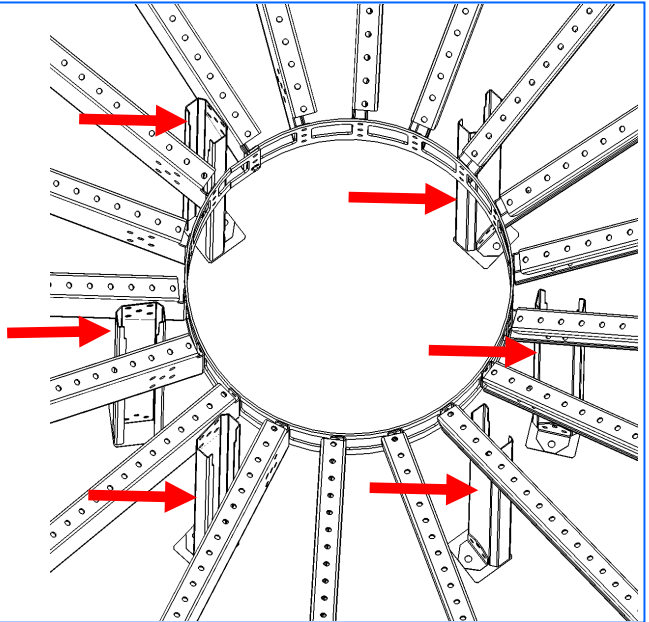

Ø7,2

6x
HJK72012
/
HJK72110