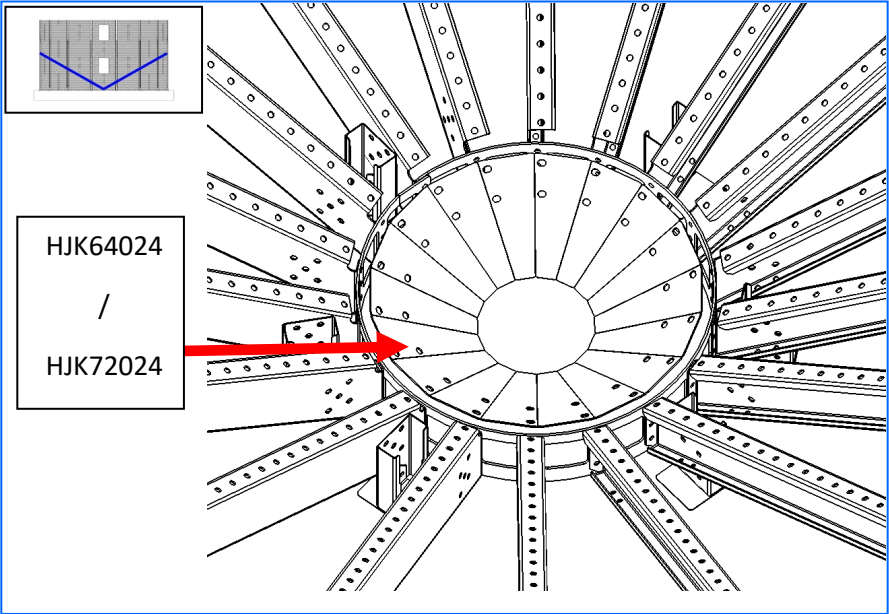

HJK64024

/

HJK72024