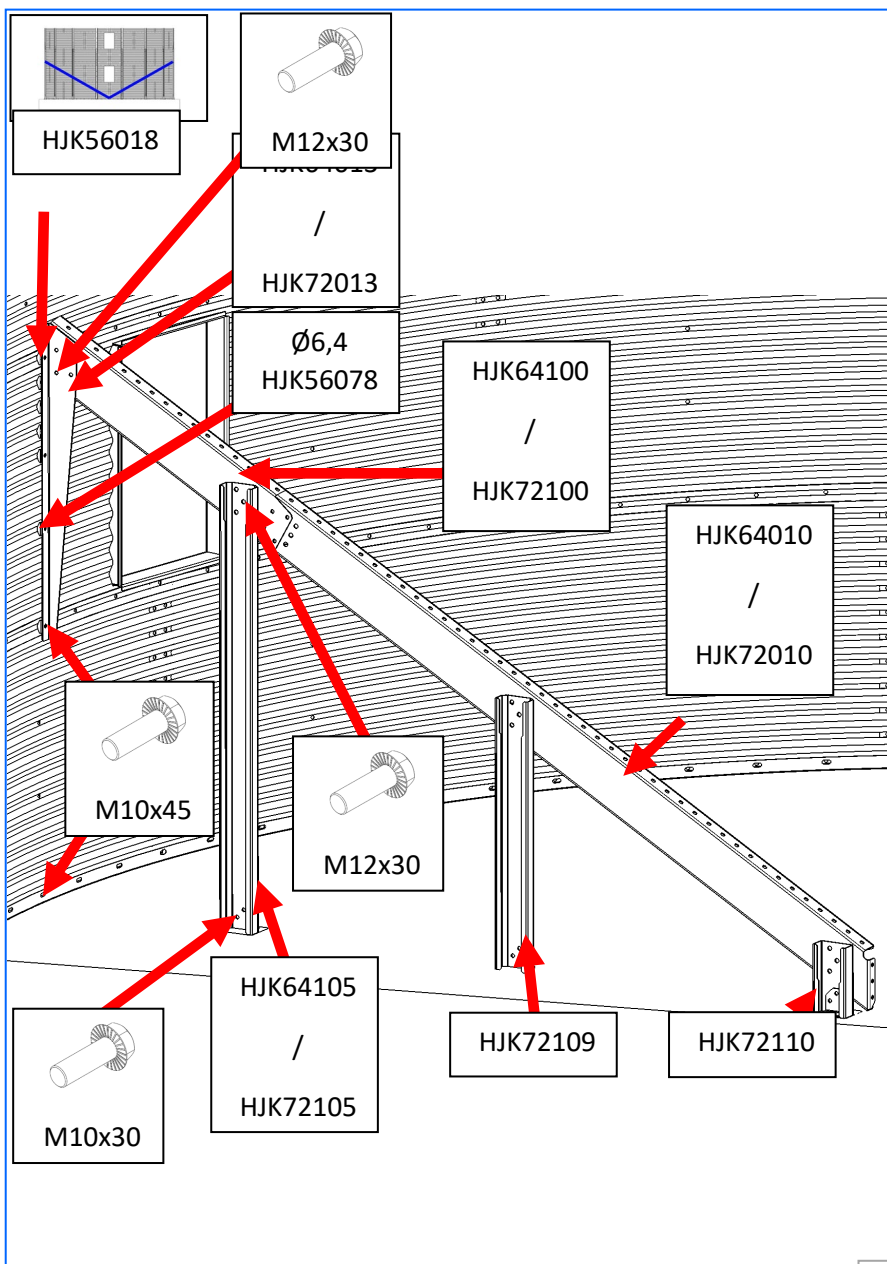

- a. Zaznacz na betonie żądane położenie przenośnika.
- b. Pozycja zewnętrznych wzmocnień silosa powinna być symetryczna do zaznaczonej linii.

2. Drabina

Pozycjonowanie otworu dachowego powinno być skorelowane ze wzmocnieniami zewnętrznymi silosa.

- 1 dolna część drabiny: na pionowym wzmocnieniu silosa.
- 2 górna część drabiny: symetrycznie pomiędzy wzmocnieniami zewnętrznymi silosa.

Dodatkowa drabina z platformą spoczynkową do drzwi powyżej leja dostępna jako akcesorium.

HJK56038

HJK56074

LEJ WEWNĘTRZNY

Wstępnie dokręć ręką śruby.

Ø6,4

6x
HJK72012
/
HJK72110

Ø7,2

6x
HJK72012
/
HJK72110